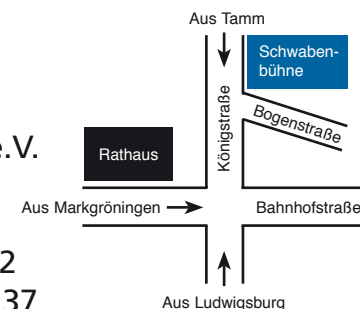

So finden Sie uns:

Schwaben-Bühne e.v.
Königstr. 22
71679 Asperg
Tel.: 071 41/66 04 62
Fax: 071 41/64 3 15 37
E-Mail: info@schwaben-buehne.de