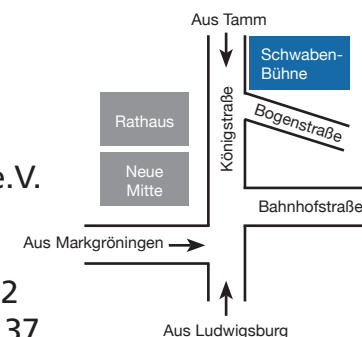

So finden Sie uns:

Schwaben-Bühne e.V.
Königstr. 22
71679 Asperg
Tel.: 071 41/66 04 62
Fax: 071 41/643 15 37
E-Mail: info@schwaben-buehne.de