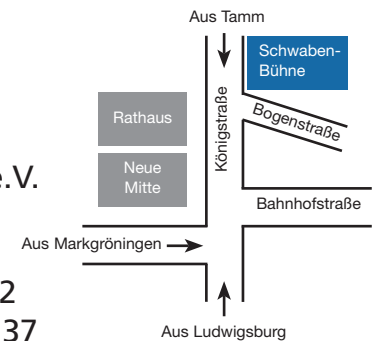

www.schwaben-buehne.de